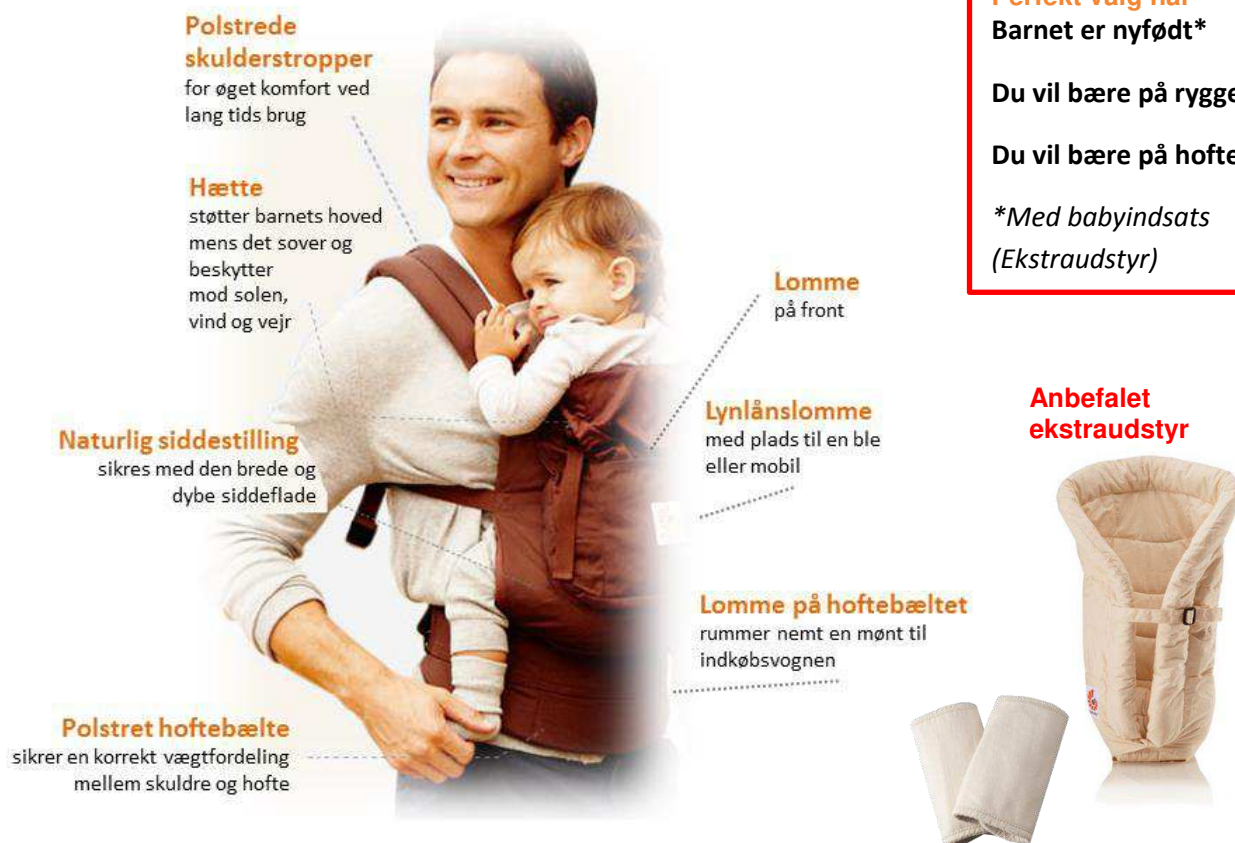

ORIGINAL bæresele fra ERGObaby

**Perfekt valg når
Barnet er nyfødt***

Du vil bære på ryggen

Du vil bære på hoften

***Med babyindsats
(Ekstraudstyr)**

**Anbefalet
ekstraudstyr**

PRODUKT SPECIFIKATIONER

- "Soft structured" baby bæresele = bæresele uden stativ, for optimal komfort
- Til mave-mod-mave, hofte og rygbæring
- Fra nyfødt* til småbørn (3,5* – 20 kg)
- Polstret nakkestøtte
- Mulighed for at krydse bærestropper på ryg for optimal komfort
- Hætte til støtte for det sovende barn
- Designet i Tyskland, produceret i Kina
- Kan maskinvaskes (30 grader)

DIMENSIONER

- Krop: 37 cm bred 35 cm høj (m. hætte: 67 cm)
- Skulderstropper: 66 cm (polstring), max 140 cm
- Hoftebælte: 65 cm (polstring), max 140 cm
- Godkendt vægtinterval: 3,5* – 20 kg
- Egenvægt: 660 g

MATERIALE BESKRIVELSE

- Yder- og inderstof: 100 % bomuld
- Fyld (polstring, skulderstroppe og hoftebælte): 100 % Ethylene-vinyl acetate
- Fri for flammehæmmere